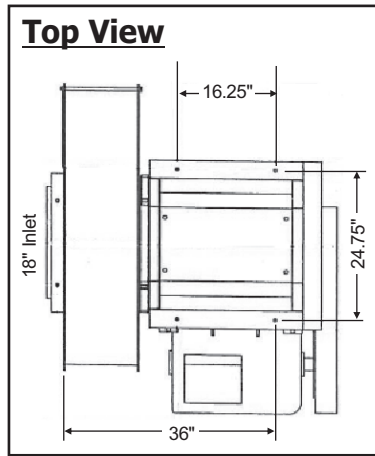

42" Blower - Parts and Assembly

ITEM NO.	QTY.	PART NO.	DESCRIPTION
1	1	42BLO110	FAN
2	1	42BLO120	SCROLL SHEET
3	1	42BLO140	SHAFT
4	1	42BLO180	PLATE - INLET
5	1	42BLO200	SIDE PLATE - REAR
6	1	42BLO205	SIDE PLATE - FRONT
7	1	42BLO210	FRAME
8	2	42BLO220	RAIL - MOTOR
9	2	42BLO250	TAKE - UP
10	16	0330201	1/2 - 13 X 1-1/4" HHCS
11	22	0330220	1/2 - 13 X 13" HHCS
12	4	0330234	5/8 - 11 X 3" HHCS
13	4	0330401	CARRIAGE
14	4	0350125	HEX NUT
15	16	0350188	LOCK NUT
16	22	0350189	JAMNUT
17	8	0350190	LOCK NUT
18	4	0360143	FLAT WASHER
19	1	0440185	1/2" X 1/2" X 2" KEY (DRIVE)
20	1	0440186	1/2" X 1/2" KEY (FAN)
26	2	1010205	SHAFT BEARING
27	1	42BLO100	BELT GUARD
28	1	1140810	ADAPTER

ITEM	QTY.	OPTIONAL MOTOR PART NO.		DESCRIPTION
		20 HP	30 HP	
23	1	0540294-1	0540326-1	SHEAVE - FAN SHAFT
21	1	0470114-4	0470114-4	BUSHING - FAN SHEAVE
24	1	0540293-1	0540325-1	SHEAVE - MOTOR
22	1	0470250-4	0470250-3	BUSHING - MOTOR SHEAVE
-	4	0480535	0480539	BELT
25	1	A-42BLO-30	A-42BLO-40	BELT DRIVE WITHOUT MOTOR
25	1	A-42BLO-35	A-42BLO-45	BELT DRIVE WITH MOTOR

ITEM	QTY.	OPTIONAL MOTOR PART NO.		DESCRIPTION
		40 HP	50 HP	
23	1	0540327-1	0540326-1	SHEAVE - FAN SHAFT
21	1	0470114-4	0470114-4	BUSHING - FAN SHEAVE
24	1	0540327-1	0540327-1	SHEAVE - MOTOR
22	1	0470114-3	0470114-3	BUSHING - MOTOR SHEAVE
-	4	0480546	0480546	BELT
25	1	A-42BLO-50	A-42BLO-60	BELT DRIVE WITHOUT MOTOR
25	1	A-42BLO-55	A-42BLO-65	BELT DRIVE WITH MOTOR