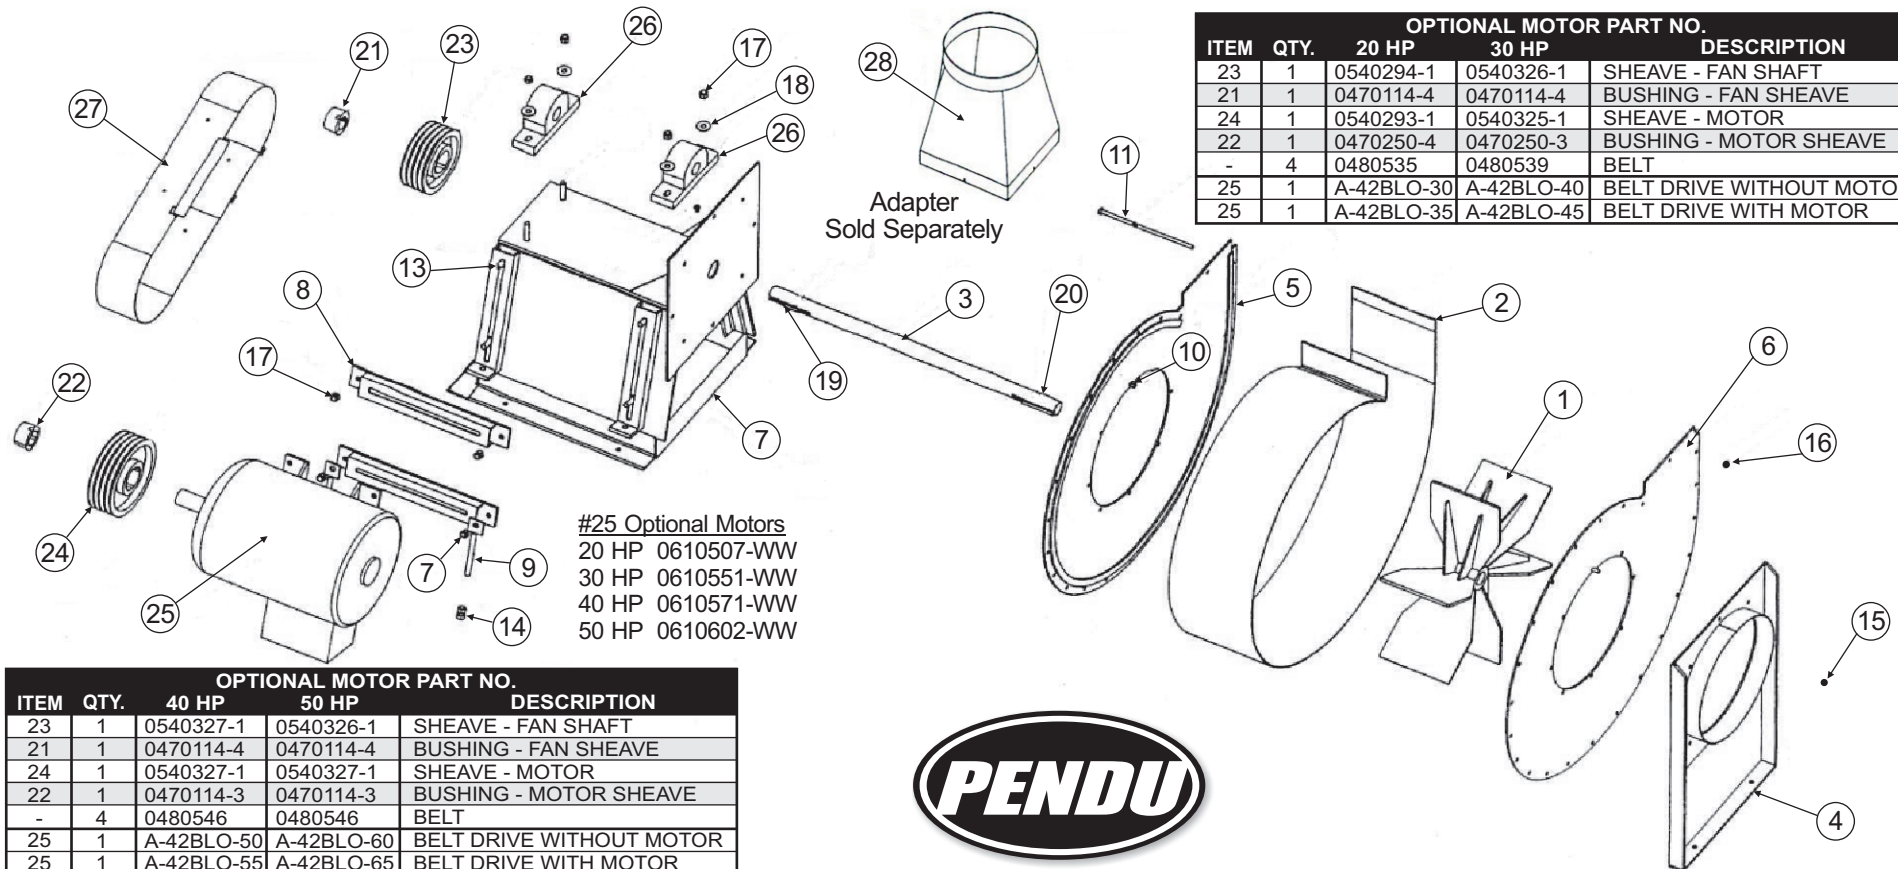

42" Blower - Parts and Assembly

ITEM NO.	QTY.	PART NO.	DESCRIPTION
1	1	42BLO110	FAN
2	1	42BLO120	SCROLL SHEET
3	1	42BLO140	SHAFT
4	1	42BLO180	PLATE - INLET
5	1	42BLO200	SIDE PLATE - REAR
6	1	42BLO205	SIDE PLATE - FRONT
7	1	42BLO210	FRAME
8	2	42BLO220	RAIL - MOTOR
9	2	42BLO250	TAKE - UP
10	16	0330201	1/2 - 13 X 1-1/4" HHCS
11	22	0330220	1/2 - 13 X 13" HHCS
12	4	0330234	5/8 - 11 X 3" HHCS
13	4	0330401	CARRIAGE
14	4	0350125	HEX NUT
15	16	0350188	LOCK NUT
16	22	0350189	JAMNUT
17	8	0350190	LOCK NUT
18	4	0360143	FLAT WASHER
19	1	0440185	1/2" X 1/2" X 2" KEY (DRIVE)
20	1	0440186	1/2" X 1/2" KEY (FAN)
26	2	1010205	SHAFT BEARING
27	1	42BLO100	BELT GUARD
28	1	1140810	ADAPTER

ITEM	QTY.	OPTIONAL MOTOR PART NO.		DESCRIPTION
		20 HP	30 HP	
23	1	0540294-1	0540326-1	SHEAVE - FAN SHAFT
21	1	0470114-4	0470114-4	BUSHING - FAN SHEAVE
24	1	0540293-1	0540325-1	SHEAVE - MOTOR
22	1	0470250-4	0470250-3	BUSHING - MOTOR SHEAVE
-	4	0480535	0480539	BELT
25	1	A-42BLO-30	A-42BLO-40	BELT DRIVE WITHOUT MOTOR
25	1	A-42BLO-35	A-42BLO-45	BELT DRIVE WITH MOTOR

ITEM	QTY.	OPTIONAL MOTOR PART NO.		DESCRIPTION
		40 HP	50 HP	
23	1	0540327-1	0540326-1	SHEAVE - FAN SHAFT
21	1	0470114-4	0470114-4	BUSHING - FAN SHEAVE
24	1	0540327-1	0540327-1	SHEAVE - MOTOR
22	1	0470114-3	0470114-3	BUSHING - MOTOR SHEAVE
-	4	0480546	0480546	BELT
25	1	A-42BLO-50	A-42BLO-60	BELT DRIVE WITHOUT MOTOR
25	1	A-42BLO-55	A-42BLO-65	BELT DRIVE WITH MOTOR